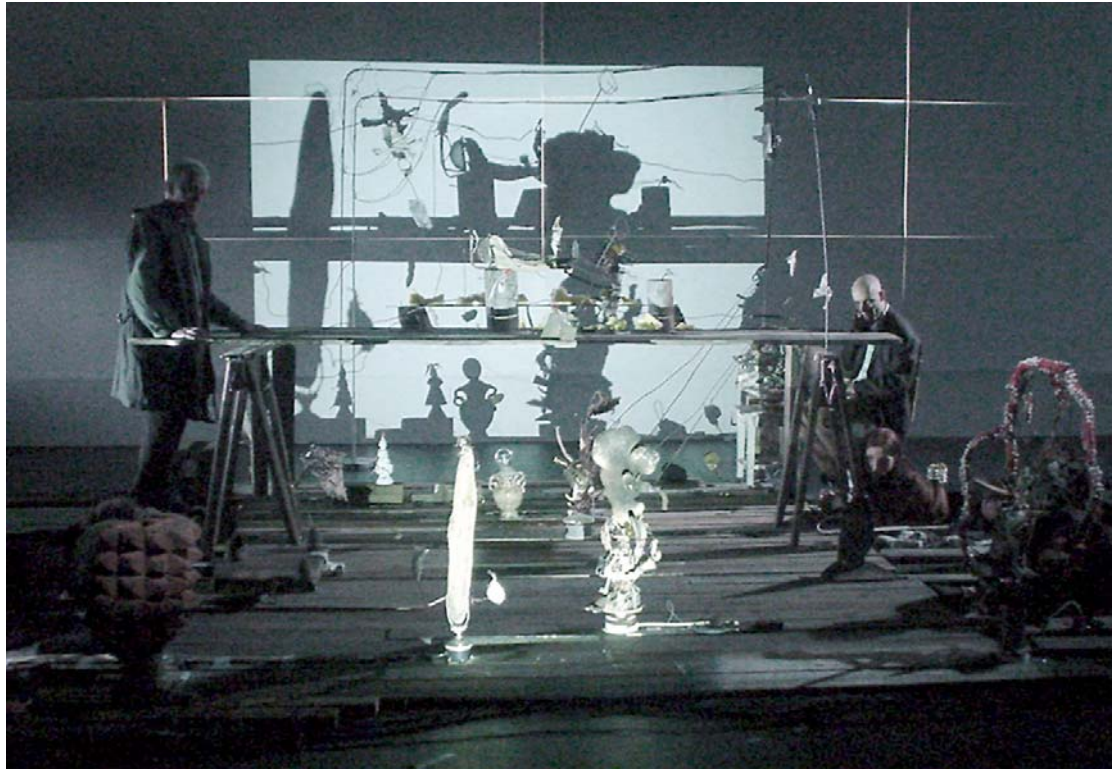

Vedlegg

Alle bildene er publisert med godkjenning fra Lisbeth J. Bodd og Asle Nilsen.

Nr.1: Plakaten

Nr.2: Scenografien

Nr.3: Figurene I

Nr.4: Figurene II

Nr.5: Figurene III

Nr.6: Skyggespill

Nr.7: Piano og gutten ved ishavet

Nr.8: "Dansende" tegning

Nr.9: Tremendous speed 1

Nr.10: Tremendous speed 2

Nr.11: Rød figur projisert og transformert
(den originale figuren kan ses nederst til venstre på bildet)