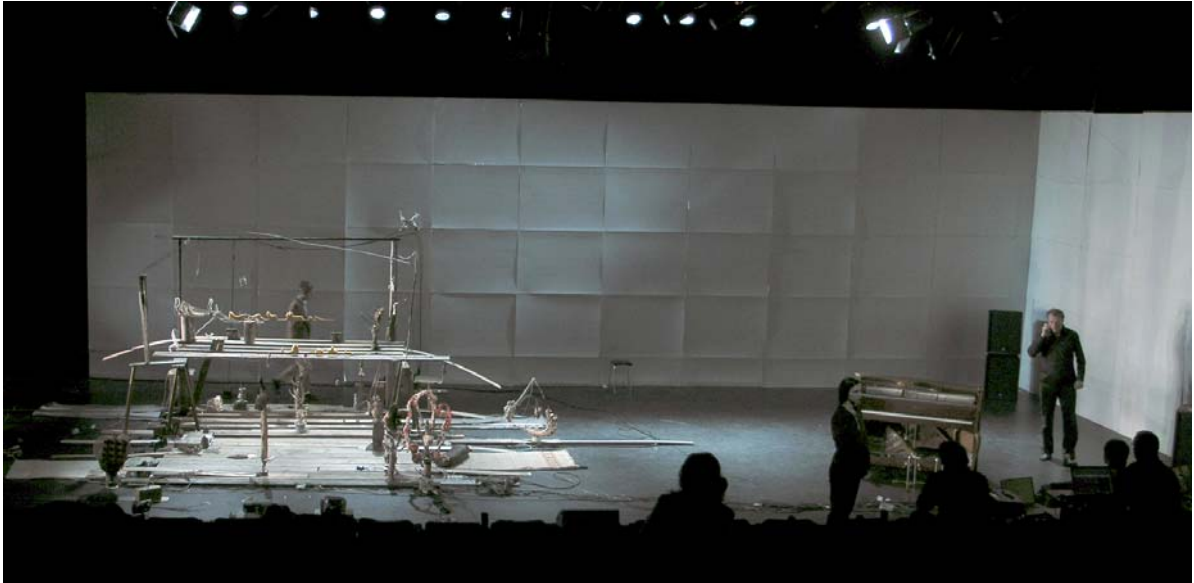

Vedlegg

Alle bildene er publisert med godkjenning fra Lisbeth J. Bodd og Asle Nilsen.

Nr.1: Plakaten

Nr.2: Scenografien

Nr.3: Figurene I

Nr.4: Figurene II

Nr.5: Figurene III

Nr.6: Skyggespill

Nr.7: Piano og gutten ved ishavet

Nr.8: "Dansende" tegning

Nr.9: Tremendous speed 1

Nr.10: Tremendous speed 2

Nr.11: Rød figur projisert og transformert
(den originale figuren kan ses nederst til venstre på bildet)