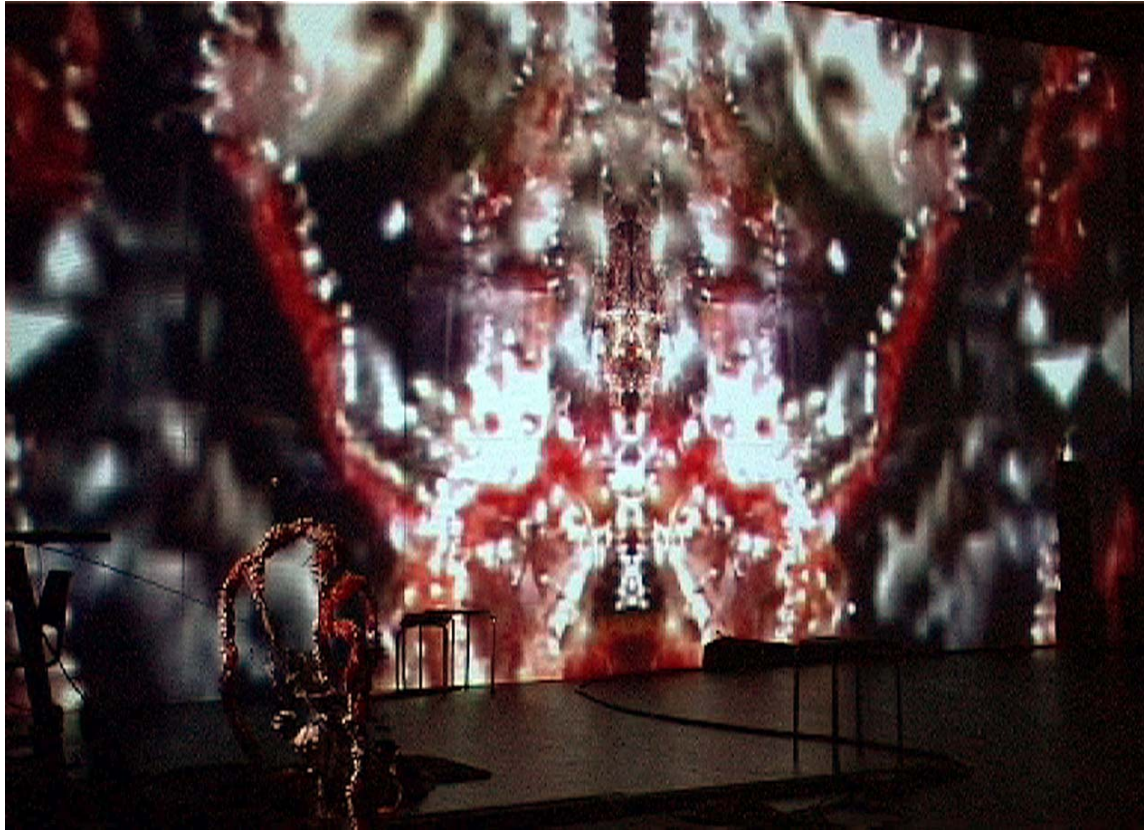

Vedlegg

Alle bildene er publisert med godkjenning fra Lisbeth J. Bodd og Asle Nilsen.

Nr.1: Plakaten

Nr.2: Scenografien

Nr.3: Figurene I

Nr.4: Figurene II

Nr.5: Figurene III

Nr.6: Skyggespill

Nr.7: Piano og gutten ved ishavet

Nr.8: "Dansende" tegning

Nr.9: Tremendous speed 1

Nr.10: Tremendous speed 2

Nr.11: Rød figur projisert og transformert
(den originale figuren kan ses nederst til venstre på bildet)